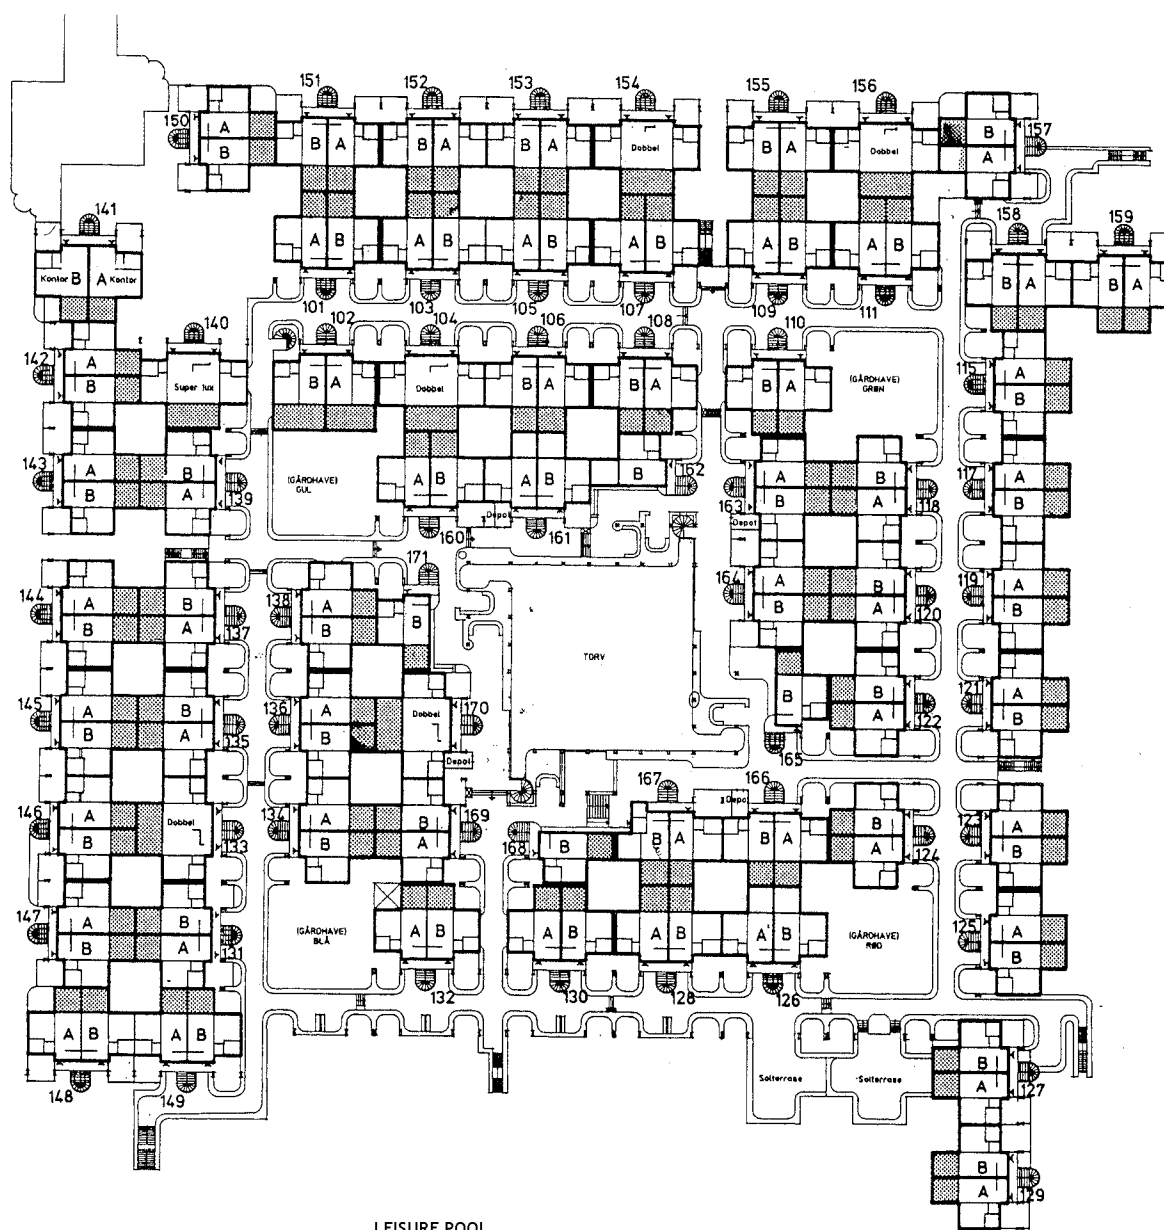

CLUB LA SANTA - FIRST FLOOR
APARTMENTS PLAN

SUPERMARKET

STADIUM

STADIUM

1. SAL

LEJLIGHEDS TYPER

ANTAL

Standard lejlighed, enkel patio	114 stk.
Standard lejlighed, dobbel patio	2 -
Standard lejlighed, altan	0 -
Standard lejlighed, balkon	0 -
Mini lux lejlighed	0 -
2 værelses lejlighed	0 -
Dobbel lejlighed	5 -
Superlux lejlighed	1 -
Sports lejlighed	0 -

LEISURE POOL