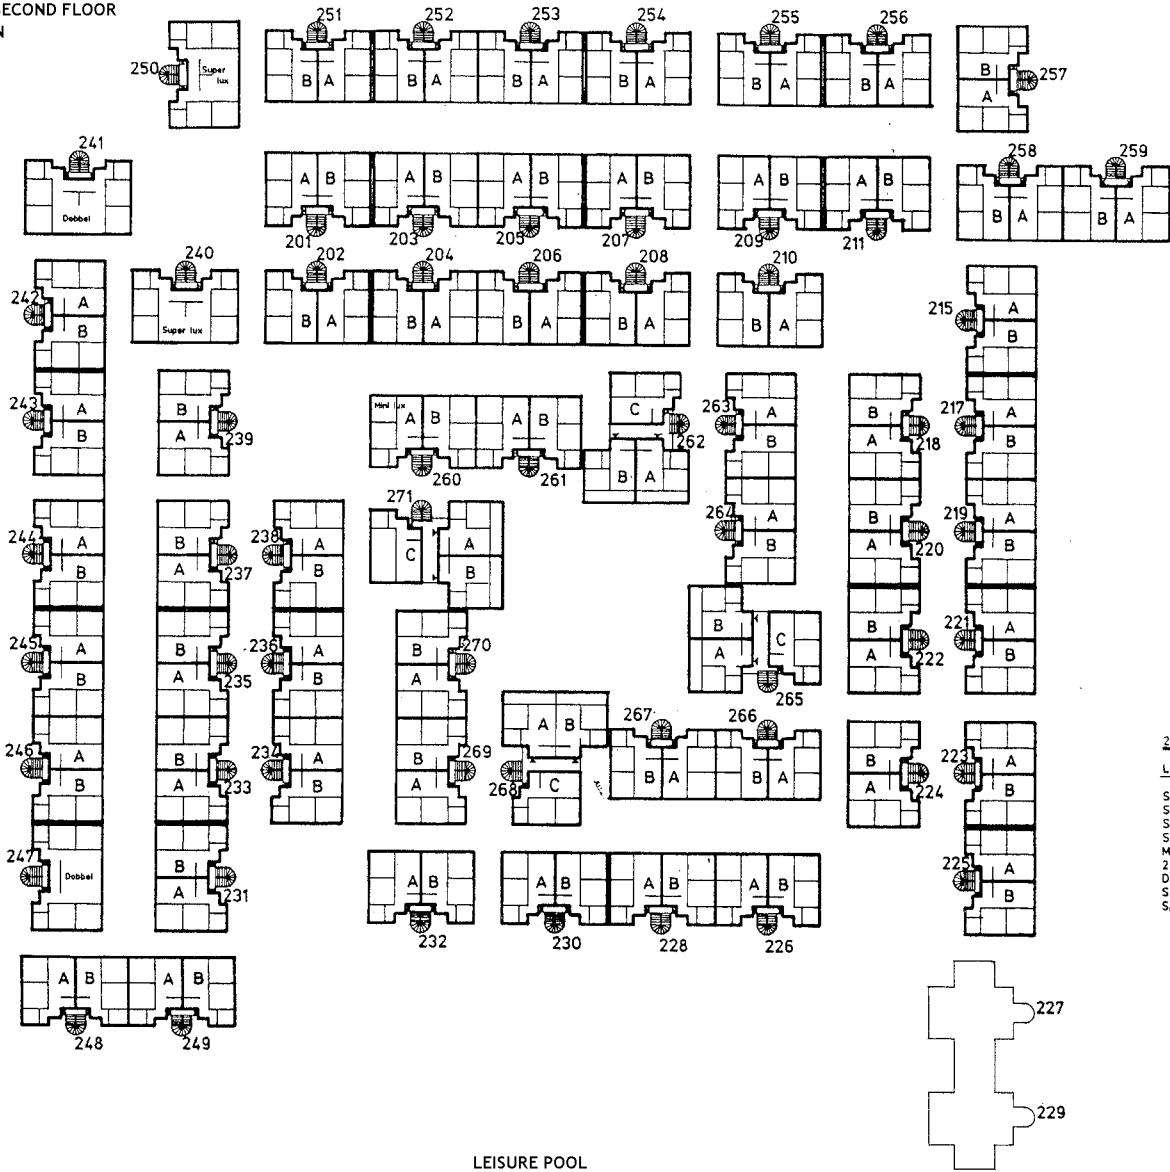

CLUB LA SANTA - SECOND FLOOR
APARTMENTS PLAN

SUPERMARKET

STADIUM

STADIUM

LEISURE POOL

2 SAL

LEJLIGHEOS TYPER	ANTAL
Standard lejlighed, enkel patio	117 stk.
Standard lejlighed, dobbel patio	0 -
Standard lejlighed, altan	0 -
Standard lejlighed, balkon	8 -
Mini lux lejlighed	1 -
2 værelses lejlighed	0 -
Dobbel lejlighed	2 -
Superlux lejlighed	2 -
Sports lejlighed	0 -