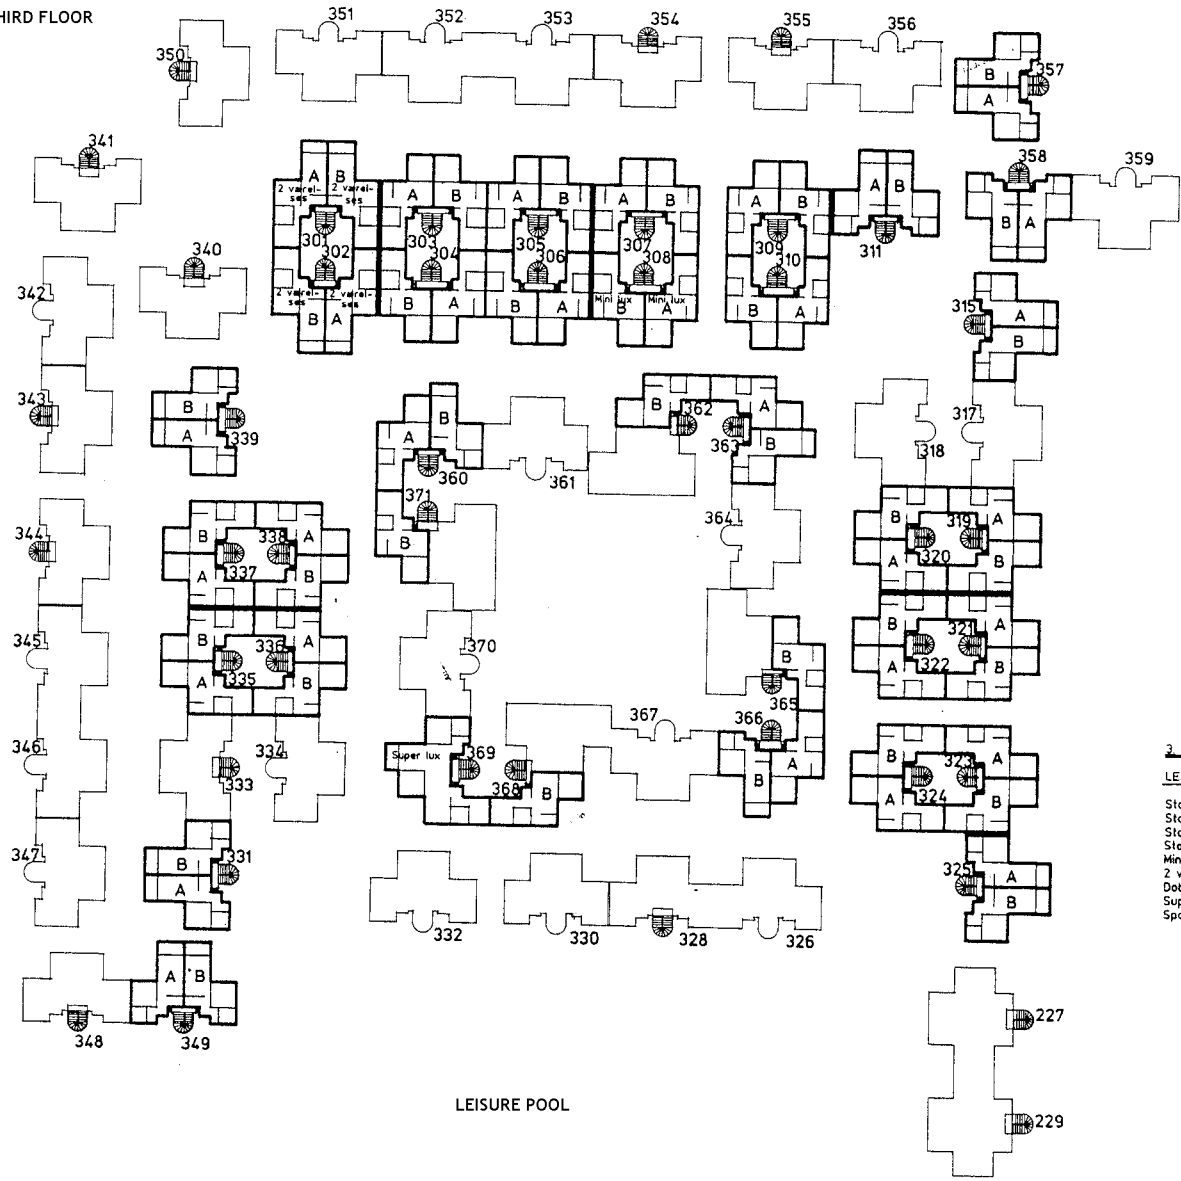

CLUB LA SANTA - THIRD FLOOR
APARTMENTS PLAN

SUPERMARKET

STADIUM

STADIUM

LEISURE POOL

3 SAL

LEJLIGHEDS TYPER	ANTAL
Standard lejlighed, enkel patio	41 stk.
Standard lejlighed, dobbel patio	0 -
Standard lejlighed, altan	18 -
Standard lejlighed, balkon	0 -
Mini lux lejlighed	2 -
2 værelses lejlighed	4 -
Dobbel lejlighed	0 -
Superlux lejlighed	1 -
Sports lejlighed	0 -